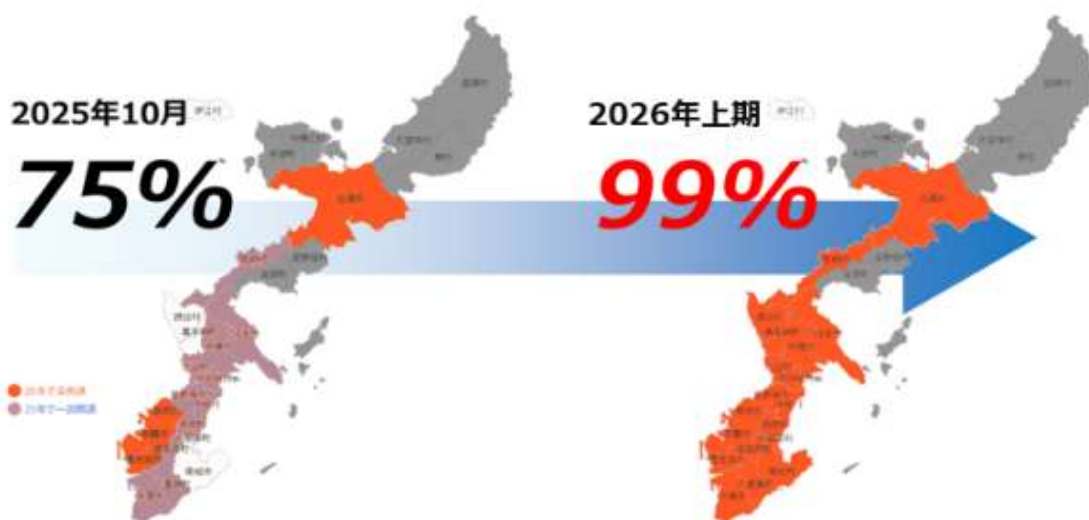

②au ひかり ちゅらご契約中のお客さま

「アップグレードキャンペーン」

概要 : au ひかり ちゅら 10 ギガサービスにお申し込みいただき、適用条件を満たすと月額利用料から最大 12 カ月間、550 円を割引します。

キャンペーン期間: 2025 年 2 月 28 日～終了日未定

適用条件 : au ひかり ちゅら 10 ギガサービスにお申し込みと同時に、「しま割(注5)」にご加入いただくこと。

③10 ギガ先行予約(新規契約/速度変更)を頂いたお客さま

「10 ギガサービス先行予約キャンペーン」

概要 : 対象期間中に au ひかり ちゅら 10 ギガサービスに先行予約と本申込をして、適用条件をすべて満たすと、5,000 円キャッシュバックいたします。

対象期間: 2025 年 2 月 1 日～3 月 31 日

適用条件:

1. 「au ひかり ちゅら 10 ギガ先行予約キャンペーン」にお申し込みすること。
2. 2025 年 10 月末までに 10 ギガ提供エリア住所にて、10 ギガサービスに新規契約/速度変更の本申込を完了すること。
3. au ひかり ちゅら 10 ギガサービスにお申し込みと同時に「しま割(注5)」にご加入いただくこと。
4. 10 ギガ開通後、所定期間内に特典申請サイトよりお続きを完了すること

3.提供エリア

4 月の那覇市エリアを皮切りに、対象エリアを順次拡大してまいります。

au ひかりちゅらホーム 1 ギガ提供エリアにおける 10 ギガエリアカバー率は 25 年 10 月に 75%、26 年に 99% とほぼ全域の 10 ギガエリア化を予定しております。

2025 年度を第一期エリア、2026 年度に第二期エリア、2027 年度に第三期エリアとし、順次提供開始となります。

提供エリア 10ギガ提供エリアを一気に拡大！